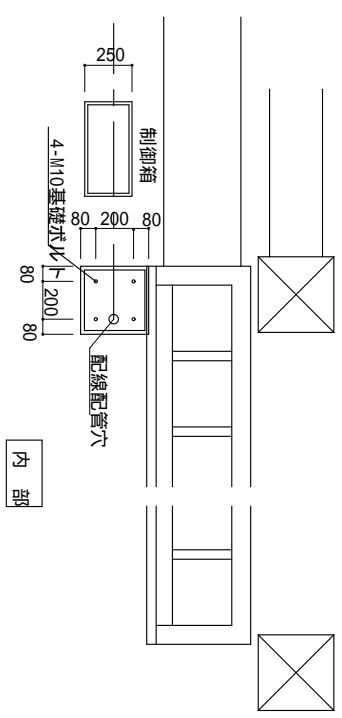

片引き門（左）内観図

両引き門（左）内観図

外部

外部

内部

注意：左右対称ではない。

門扉用スライドタイプ		
GTO-LCS	(片引)	GTO-LCD (両引)