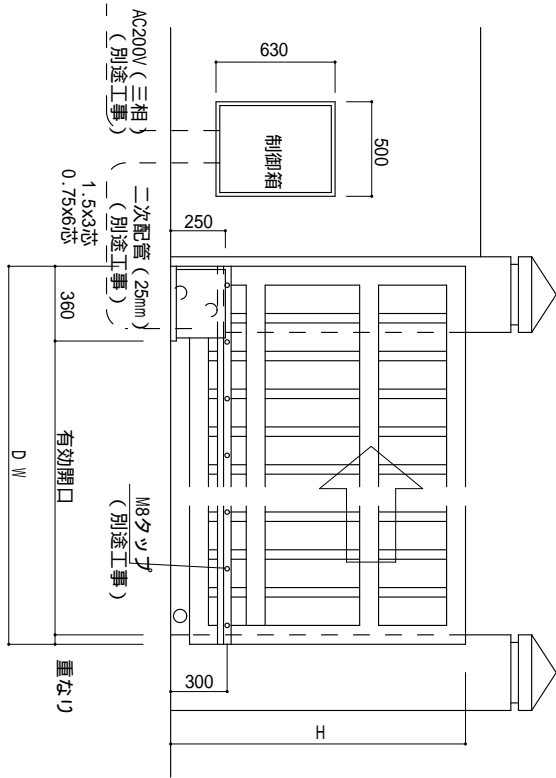

片引き門（左）内観図

両引き門（左）内観図

外部

外部

内部

注意：左右対称ではない。

門扉用スライドタイプ		
GTO-LCS	(片引)	GTO-LCD (両引)