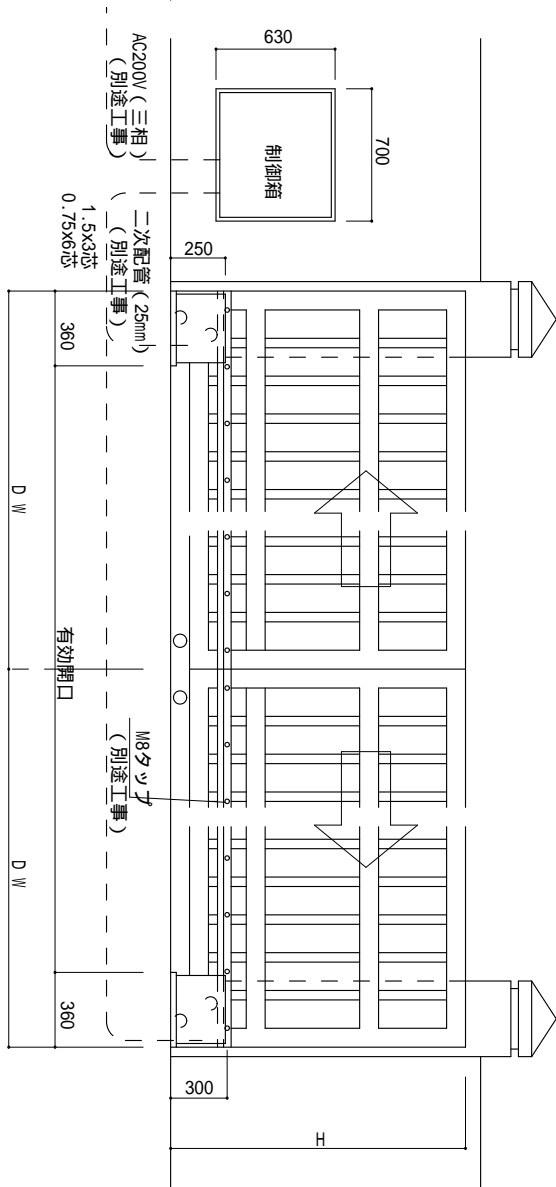

片引き門（左）内観図

両引き門（左）内観図

外部

外部

内部

注意：左右対称ではない。

門扉用スライドタイプ		
GTO-LCS	(片引)	GTO-LCD (両引)