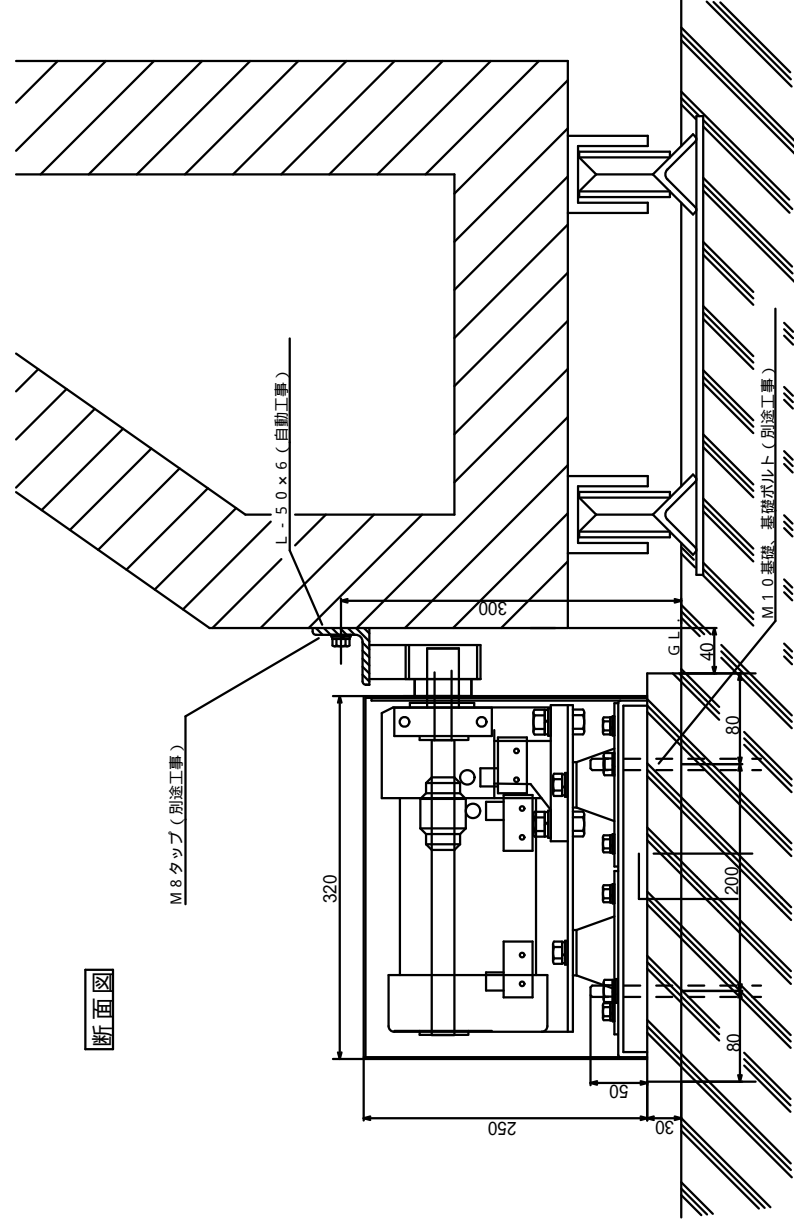

断面図

点検口側観図

点検口側観図

点検口側

点検口側

注意: 左右対称ではない。

門扉用スライドタイプ

GTO-LCS (片引)

GTO-LCD (両引)