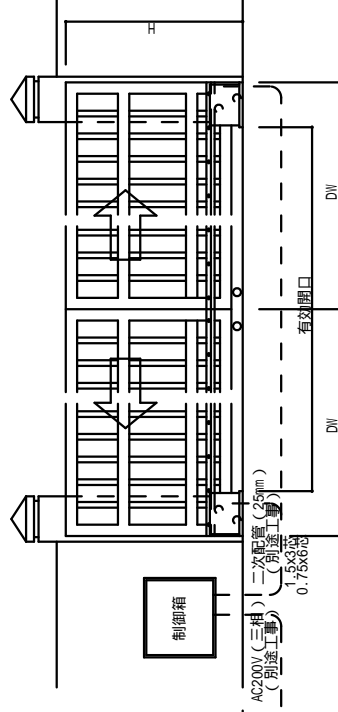

断面図

点検口側観図

点検口側観図

点検口側

点検口側

注意: 左右対称ではない。

門扉用スライドタイプ

GTO-LCS (片引)

GTO-LCD (両引)