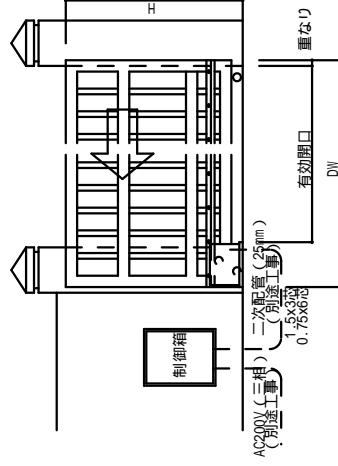

断面図

点検口側観図

点検口側観図

点検口側

点検口側

注意: 左右対称ではない。

門扉用スライドタイプ

GTO-LCS (片引)

GTO-LCD (両引)