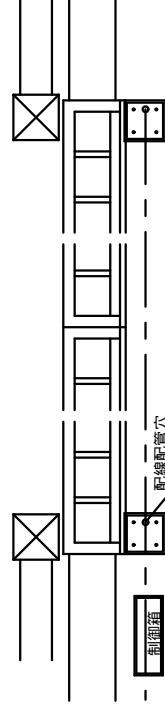

断面図

点検口側観図

点検口側観図

点検口側

点検口側

注意: 左右対称ではない。

門扉用スライドタイプ

GTO-LCS (片引)

GTO-LCD (両引)