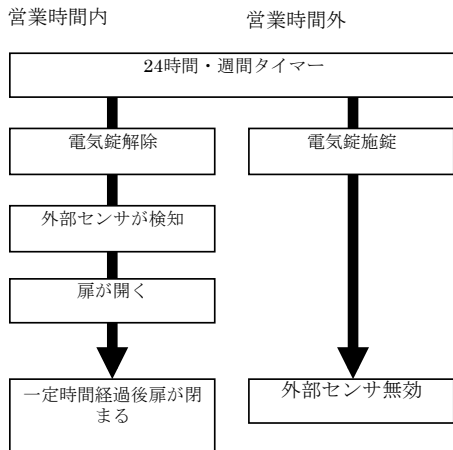

タイムセキュリティシステム

■説明

●外出の場合

●入室の場合

■仕様

タイマー装置

電気錠

JAD 日本自動ドア株式会社

〒165-0031 東京都中野区上鷺宮3-16-5 TEL03-3970-2511

ホームページ アドレス <http://www.jad.co.jp>

全国自動ドア産業振興会
正会員(会員番号001)

ISO9001認証 (由仁工場取得)

商品の詳細仕様に関することは、担当営業所へお気軽にお問い合わせください。
商品改良のため、定格・仕様・寸法などの一部を予告なしに変更する場合があります。

お客様の担当営業所は・・・

2009年5月制作
2015年4月改訂