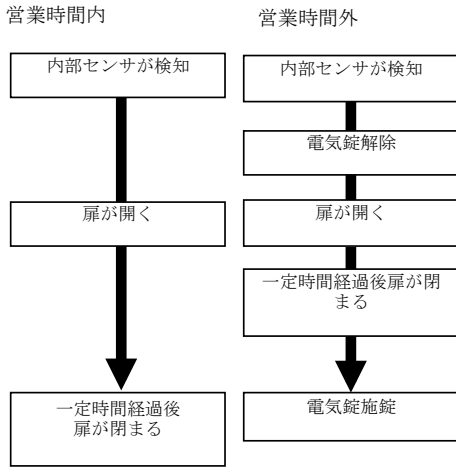

タイムセキュリティシステム

■説明

●外出の場合