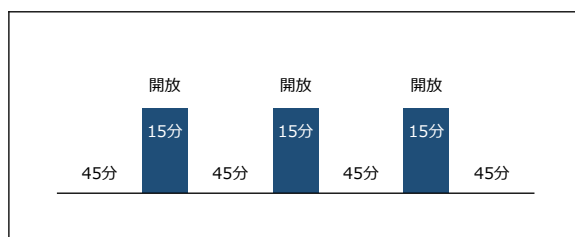

一定時間毎に自動ドアを開放

タイマーを設置し、一定時間おきに自動でドアを開放させる事ができます。

(例) 45分ごとに15分開放 施工時に時間指定ができます

開放距離の切替

開放する距離を設定する事ができます。

(施工時に設定)

季節によって全開、半開の切替の調整ができます。

リモコンで簡単操作